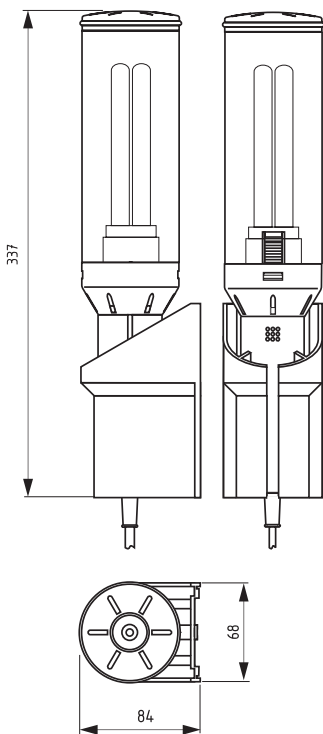

### Datos técnicos

<b>Luminosidad</b>	1.000 Lm (intensidad luz de 100 W)
<b>Luminaria</b>	luminaria de bajo consumo de energía, portaluminarias E27
<b>Duración de vida</b>	10.000 h
<b>Conexión</b>	2 m de cable con toma EURO
<b>Fijación</b>	tornillos o placas de sujeción (autoadhesivos)
<b>Carcasa</b>	plástico según UL94 V-0, gris claro
<b>Peso</b>	aprox. 0,6 kg
<b>Posición de montaje</b>	variable
<b>Humedad de servicio/almacenamiento</b>	máx. 90% RH (sin condensación)
<b>Temp. servicio / almacenamiento</b>	-20 a +50 °C (-4 a +122 °F) / -45 a +70 °C (-49 a +158 °F)
<b>Grado / Clase de protección</b>	IP20 / II (aislamiento protector)
<b>Homologaciones</b>	-
<b>Incluido</b>	soporte mural, gancho y placa de sujeción
<b>Nota</b>	AC 120 V y DC tensiones tras consulta